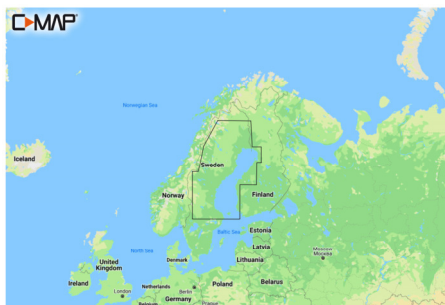

<u>Hook Reveal 5 HDI (000-15504-001)</u>	<u>Pakettihinta karttakortin kanssa: 399€</u>
<u>Hook Reveal 7 HDI (000-15518-001)</u>	<u>Pakettihinta karttakortin kanssa: 569€</u>
<u>Hook Reveal 7 Tripleshot (000-15520-001)</u>	<u>Pakettihinta karttakortin kanssa: 699€</u>
<u>Hook Reveal 9 Tripleshot (000-15531-001)</u>	<u>Pakettihinta karttakortin kanssa: 849€</u>

Kampanjaan kuuluvat kartat - Valitse **yksi karttakortti / ostettu kampanjalaite:**

- C-Map karttakortti Perämeri (Y209) (svh. 159€)
- C-Map karttakortti Suomen sisävedet (Y211) (svh. 159€)
- C-Map karttakortti Suomenlahti ja Ahvenanmaa (Y212) (svh. 159€)

Kun olet ostanut kampanjaan hyväksytyin laitteen kampanja-aikana, toimi näin:

- Valitse ylläolevasta listasta haluamasi karttakortti. Voit valita **yhden** karttakortin / ostettu kampanjalaite
- Lähetä anomus sähköpostilla osoitteeseen: kampanja@opm.fi
- Anomuksen tulee sisältää
  - o Kuva/kopio laitteen **ostokuitista** josta selviää **myyjäiliike, laitteen malli, pakettihinta** sekä **ostopäivä**
  - o Laitteen **sarjanumero** (löytyy sekä myyntipakkauksesta sekä ruudun alareunasta)
  - o Valitsemasi **karttakortti**, kts. lista yläpuolelta
  - o **Suomalaisen postiosoitteesi**
- Hyväksytyin anomuksen jälkeen valitsemasi karttakortti toimitetaan postilla antamaasi osoitteeseen **14vrk** kuluessa
- **Anomus tulee lähettää viimeistään 14.7.2022, tämän jälkeen saapuneita anomuksia ei hyväksytä kampanjaan**

Perämeri (Y209)

M-EN-Y209-MS DISCOVER - GULF OF BOTHNIA