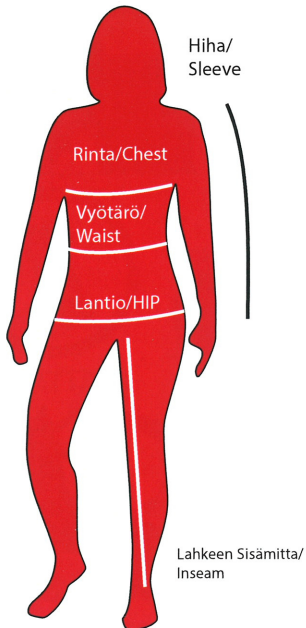

# Kokotaulukot

## Snowfox haalarin kokotaulukko

Naiset	S	M	L
Rinta / Chest	62 cm	66 cm	69 cm
Vyötärö / Waist	51 cm	53 cm	54 cm
Lantio / Hip	53 cm	55 cm	57 cm
Hiha / Sleeve	58 cm	60 cm	62 cm
Lahkeen Sisämitta / Inseam	72 cm	74 cm	77 cm

## Snowfox haalarin kokotaulukko

Miehet	XS	S	M	L	XL	XXL	XXXL
Rinta / Chest	68 cm	70 cm	73 cm	76 cm	79 cm	82 cm	84 cm
Vyötärö / Waist	52 cm	54 cm	57 cm	59 cm	62 cm	64 cm	67 cm
Lantio / Hip	54 cm	57 cm	59 cm	62 cm	64 cm	67 cm	70 cm
Hiha / Sleeve	60 cm	62 cm	64 cm	66 cm	68 cm	70 cm	72 cm
Lahkeen Sisämitta / Inseam	73 cm	74 cm	76 cm	78 cm	80 cm	81 cm	82 cm

## Termic haalarin kokotaulukko

	XS	S	M	L	XL	XXL	XXXL
Rinta/Chest	57 cm	59 cm	61 cm	64 cm	66 cm	68 cm	71 cm
Vyötärö/Waist	53 cm	55 cm	58 cm	60 cm	63 cm	65 cm	68 cm
Lantio/HIP	62 cm	64 cm	67 cm	69 cm	71 cm	74 cm	77 cm
Hiha / Sleeve	80 cm	82 cm	84 cm	86 cm	88 cm	90 cm	92 cm
Lahkeen Sisämitta/ Inseam	79 cm	80 cm	82 cm	83 cm	84 cm	85 cm	86 cm