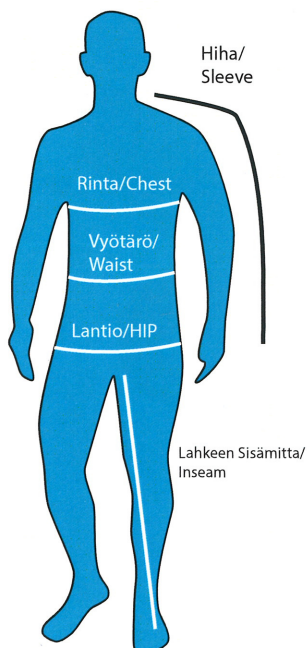

# Kokotaulukot

## Snowfox haalarin kokotaulukko

Naiset	S	M	L
Rinta / Chest	62 cm	66 cm	69 cm
Vyötärö / Waist	51 cm	53 cm	54 cm
Lantio / Hip	53 cm	55 cm	57 cm
Hiha / Sleeve	58 cm	60 cm	62 cm
Lahkeen Sisämitta / Inseam	72 cm	74 cm	77 cm

## Snowfox haalarin kokotaulukko

Miehet	XS	S	M	L	XL	XXL	XXXL
Rinta / Chest	68 cm	70 cm	73 cm	76 cm	79 cm	82 cm	84 cm
Vyötärö / Waist	52 cm	54 cm	57 cm	59 cm	62 cm	64 cm	67 cm
Lantio / Hip	54 cm	57 cm	59 cm	62 cm	64 cm	67 cm	70 cm
Hiha / Sleeve	60 cm	62 cm	64 cm	66 cm	68 cm	70 cm	72 cm
Lahkeen Sisämitta / Inseam	73 cm	74 cm	76 cm	78 cm	80 cm	81 cm	82 cm

## Termic haalarin kokotaulukko

	XS	S	M	L	XL	XXL	XXXL
Rinta/Chest	57 cm	59 cm	61 cm	64 cm	66 cm	68 cm	71 cm
Vyötärö/Waist	53 cm	55 cm	58 cm	60 cm	63 cm	65 cm	68 cm
Lantio/HIP	62 cm	64 cm	67 cm	69 cm	71 cm	74 cm	77 cm
Hiha / Sleeve	80 cm	82 cm	84 cm	86 cm	88 cm	90 cm	92 cm
Lahkeen Sisämitta/ Inseam	79 cm	80 cm	82 cm	83 cm	84 cm	85 cm	86 cm