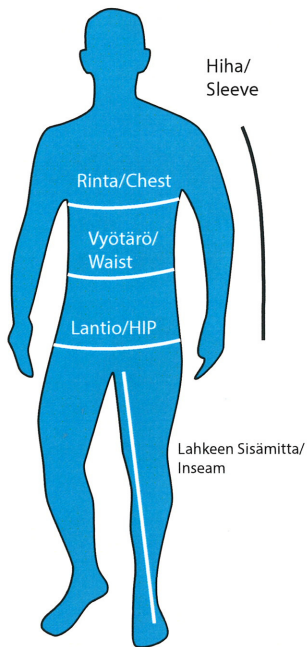

# Kokotaulukot

## Snowfox haalarin kokotaulukko

Naiset	S	M	L
Rinta / Chest	62 cm	66 cm	69 cm
Vyötärö / Waist	51 cm	53 cm	54 cm
Lantio / Hip	53 cm	55 cm	57 cm
Hiha / Sleeve	58 cm	60 cm	62 cm
Lahkeen Sisämitta / Inseam	72 cm	74 cm	77 cm

## Snowfox haalarin kokotaulukko

Miehet	XS	S	M	L	XL	XXL	XXXL
Rinta / Chest	68 cm	70 cm	73 cm	76 cm	79 cm	82 cm	84 cm
Vyötärö / Waist	52 cm	54 cm	57 cm	59 cm	62 cm	64 cm	67 cm
Lantio / Hip	54 cm	57 cm	59 cm	62 cm	64 cm	67 cm	70 cm
Hiha / Sleeve	60 cm	62 cm	64 cm	66 cm	68 cm	70 cm	72 cm
Lahkeen Sisämitta / Inseam	73 cm	74 cm	76 cm	78 cm	80 cm	81 cm	82 cm

## Termic haalarin kokotaulukko

	XS	S	M	L	XL	XXL	XXXL
Rinta/Chest	57 cm	59 cm	61 cm	64 cm	66 cm	68 cm	71 cm
Vyötärö/Waist	53 cm	55 cm	58 cm	60 cm	63 cm	65 cm	68 cm
Lantio/HIP	62 cm	64 cm	67 cm	69 cm	71 cm	74 cm	77 cm
Hiha / Sleeve	80 cm	82 cm	84 cm	86 cm	88 cm	90 cm	92 cm
Lahkeen Sisämitta/ Inseam	79 cm	80 cm	82 cm	83 cm	84 cm	85 cm	86 cm